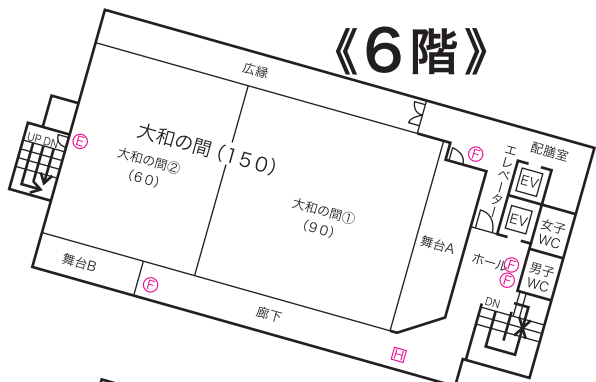

## お部屋割表

西館		本館		東館		別館	
<b>6階</b>		<b>4階</b>		<b>4階</b>		<b>2階</b>	
大和の間 (150帖)	名	401 8帖+寝室	名	金剛1 54帖	名	201 ツイン	名
大和の間② (60帖)	名	403 10帖	名	金剛2 32帖	名	202 ツイン	名
		404 10帖	名	信貴 21帖	名	203 ツイン	名
		405 8帖	名	生駒 20帖	名	204 ツイン+EX	名
		406 15帖	名			205 ツイン+EX	名
		407 8帖	名			206 ツイン+EX	名
		<b>3階</b>		<b>3階</b>		<b>1階</b>	
		301 13帖	名	フロント	名	101 ツイン+EX	名
		302 13帖	名	ロビー	名	102 ツイン+EX	名
		303 13帖	名	喫茶・バーふうちん	名	103 ツイン+EX	名
		305 23帖	名	食事処おはし	名	104 ツイン+EX	名
		306 23帖	名	売店	名		
				自動販売機	名		
		<b>5階</b>		<b>2階</b>			
		501 10帖	名	211 8帖	名		
		502 10帖	名	212 14帖	名		
		503 10帖	名	213 14帖	名		
		504 10帖	名	214 14帖	名		
		505 8帖	名	215 10帖	名		
		506 8帖	名	216 14帖	名		
		507 8帖	名	217 10帖	名		
		508 8帖	名				
		<b>1階</b>					
		大浴場 露天風呂 (月の湯・星の湯)					

## 本館

## 東館