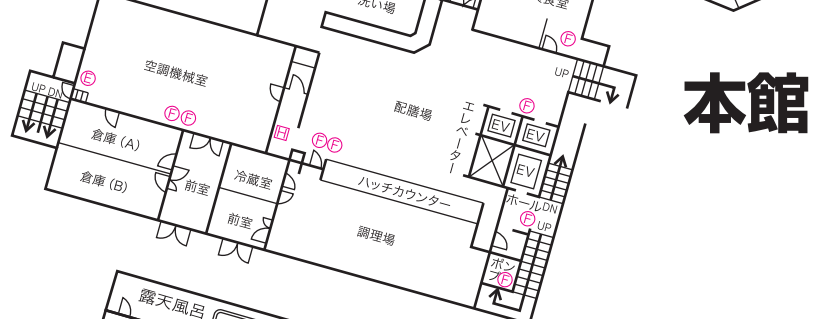

## お部屋割表

西館		本館		東館		別館	
<b>6階</b>		<b>4階</b>		<b>4階</b>		<b>2階</b>	
大和の間 (150帖)	名	401 8帖+寝室	名	金剛1 54帖	名	201 ツイン	名
大和の間② (60帖)	名	403 10帖	名	金剛2 32帖	名	202 ツイン	名
		404 10帖	名	信貴 21帖	名	203 ツイン	名
		405 8帖	名	生駒 20帖	名	204 ツイン+EX	名
		406 15帖	名			205 ツイン+EX	名
		407 8帖	名			206 ツイン+EX	名
		<b>3階</b>		<b>3階</b>		<b>1階</b>	
		301 13帖	名	フロント	名	101 ツイン+EX	名
		302 13帖	名	ロビー	名	102 ツイン+EX	名
		303 13帖	名	喫茶・バーふうちん	名	103 ツイン+EX	名
		305 23帖	名	食事処おはし	名	104 ツイン+EX	名
		306 23帖	名	売店	名		
				自動販売機	名		
		<b>5階</b>		<b>2階</b>			
		501 10帖	名	211 8帖	名		
		502 10帖	名	212 14帖	名		
		503 10帖	名	213 14帖	名		
		504 10帖	名	214 14帖	名		
		505 8帖	名	215 10帖	名		
		506 8帖	名	216 14帖	名		
		507 8帖	名	217 10帖	名		
		508 8帖	名				
		<b>1階</b>					
		大浴場 露天風呂 (月の湯・星の湯)					

## 本館

## 東館