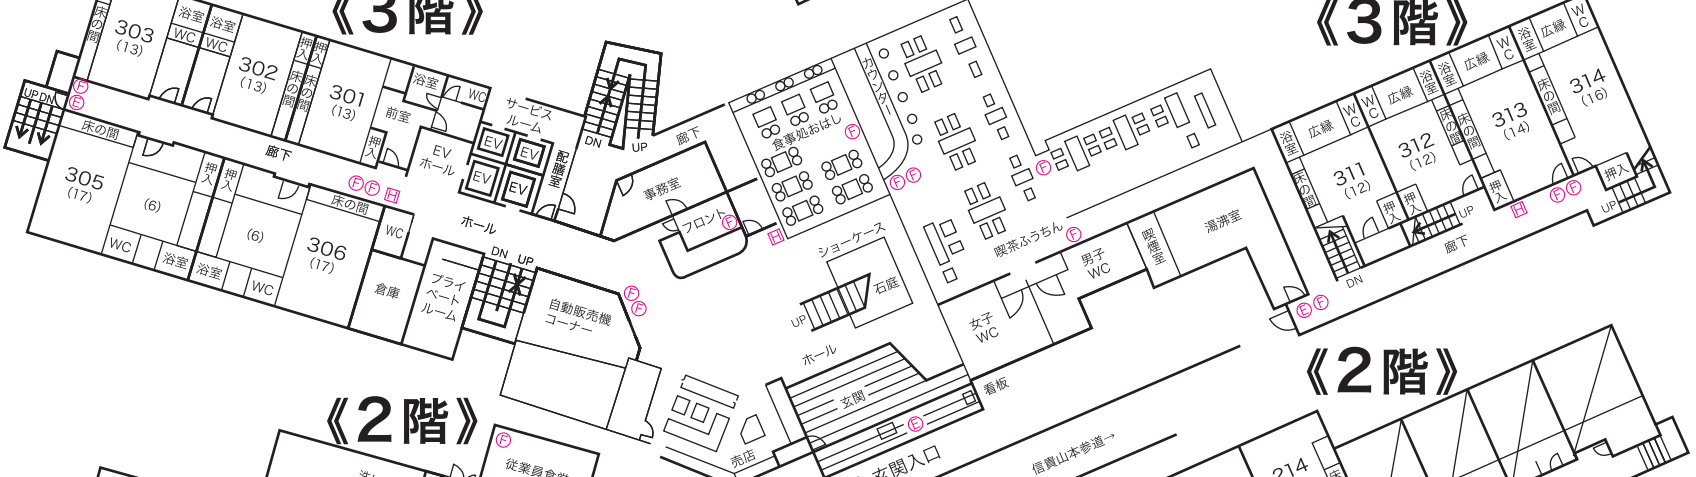

## お部屋割表

西館		本館		東館		別館	
<b>6階</b>		<b>4階</b>		<b>4階</b>		<b>2階</b>	
大和の間 (150帖)	名	401 8帖+寝室	名	金剛1 54帖	名	201 ツイン	名
大和の間② (60帖)	名	403 10帖	名	金剛2 32帖	名	202 ツイン	名
		404 10帖	名	信貴 21帖	名	203 ツイン	名
		405 8帖	名	生駒 20帖	名	204 ツイン+EX	名
		406 15帖	名			205 ツイン+EX	名
		407 8帖	名			206 ツイン+EX	名
		<b>3階</b>		<b>3階</b>		<b>1階</b>	
		301 13帖	名	フロント	名	101 ツイン+EX	名
		302 13帖	名	ロビー	名	102 ツイン+EX	名
		303 13帖	名	喫茶・バーふうちん	名	103 ツイン+EX	名
		305 23帖	名	食事処おはし	名	104 ツイン+EX	名
		306 23帖	名	売店	名		
				自動販売機	名		
		<b>5階</b>		<b>2階</b>			
		501 10帖	名	211 8帖	名		
		502 10帖	名	212 14帖	名		
		503 10帖	名	213 14帖	名		
		504 10帖	名	214 14帖	名		
		505 8帖	名	215 10帖	名		
		506 8帖	名	216 14帖	名		
		507 8帖	名	217 10帖	名		
		508 8帖	名				
		<b>1階</b>					
		大浴場 露天風呂 (月の湯・星の湯)					

## 本館

## 東館

## 西館