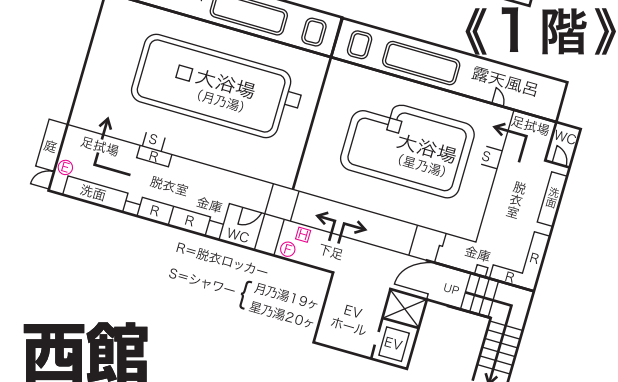

## お部屋割表

西館		本館		東館		別館	
<b>6階</b>		<b>4階</b>		<b>4階</b>		<b>2階</b>	
大和の間 (150帖)	名	401 8帖+寝室	名	金剛1 54帖	名	201 ツイン	名
大和の間② (60帖)	名	403 10帖	名	金剛2 32帖	名	202 ツイン	名
		404 10帖	名	信貴 21帖	名	203 ツイン	名
		405 8帖	名	生駒 20帖	名	204 ツイン+EX	名
		406 15帖	名			205 ツイン+EX	名
		407 8帖	名			206 ツイン+EX	名
		<b>3階</b>		<b>3階</b>		<b>1階</b>	
		301 13帖	名	フロント	名	101 ツイン+EX	名
		302 13帖	名	ロビー	名	102 ツイン+EX	名
		303 13帖	名	喫茶・バーふうちん	名	103 ツイン+EX	名
		305 23帖	名	食事処おはし	名	104 ツイン+EX	名
		306 23帖	名	売店	名		
				自動販売機	名		
		<b>5階</b>		<b>2階</b>			
		501 10帖	名	211 8帖	名		
		502 10帖	名	212 14帖	名		
		503 10帖	名	213 14帖	名		
		504 10帖	名	214 14帖	名		
		505 8帖	名	215 10帖	名		
		506 8帖	名	216 14帖	名		
		507 8帖	名	217 10帖	名		
		508 8帖	名				
		<b>1階</b>					
		大浴場 露天風呂 (月の湯・星の湯)					

注  
 (E) : 非常口  
 (F) : 消火器  
 (H) : 消火栓  
 ( ) : 帖数

## 本館

## 東館